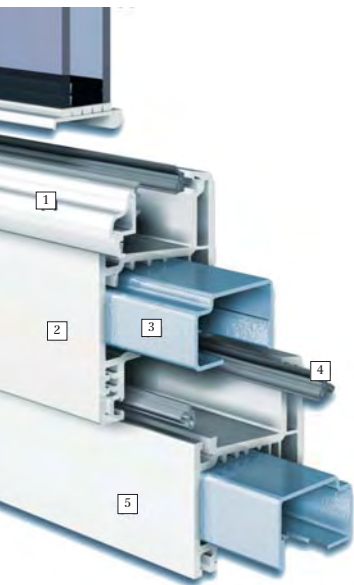

¿Qué hay en el interior de Eurodur 3S?

LOS JUNQUILLOS [1]

Son los perfiles necesarios para mantener los vidrios en su posición y también son un elemento importante en el aspecto interior de la ventana.

LAS HOJAS [2]

Es la parte móvil de la ventana que permite abrirla y cerrarla.

LOS REFUERZOS [3]

Son de acero galvanizado. Su función es mantener la rigidez de los perfiles, garantizar el buen funcionamiento de la ventana y soportar el peso de los vidrios.

LAS JUNTAS [4]

Hay dos juntas de cierre entre hoja y marco que proporcionan estanqueidad a la ventana. Estas juntas están fabricadas con un material especial adecuado para aguantar los grandes esfuerzos a los que se ve sometida la ventana.

LOS MARCOS [5]

Es la parte de la ventana que va sujeta al muro y sobre la que se sujetan y articulan las hojas.

Eurodur tiene **dos cámaras de aire más una gran cámara central** donde se aloja el refuerzo de acero. La hoja puede ser de **58 mm** (retranqueada) o de **74 mm** (enrasada). Esta profundidad de perfiles permite alojar vidrios de cualquier espesor, desde 3 hasta 47 mm (68 mm con prolongador).