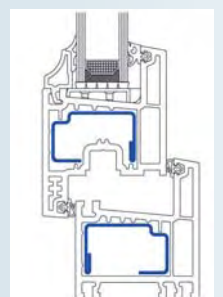

Eurodur tiene **dos cámaras de aire más una gran cámara central** donde se aloja el refuerzo de acero. La hoja puede ser de **58 mm** (retranqueada) o de **74 mm** (enrasada). Esta profundidad de perfiles permite alojar vidrios de cualquier espesor, desde 3 hasta 47 mm (68 mm con prolongador).

Los espesores de las paredes exteriores de los perfiles principales son **al menos de 3 mm**, permitiendo crear ventanas y puertas de grandes dimensiones sin comprometer su correcto funcionamiento.