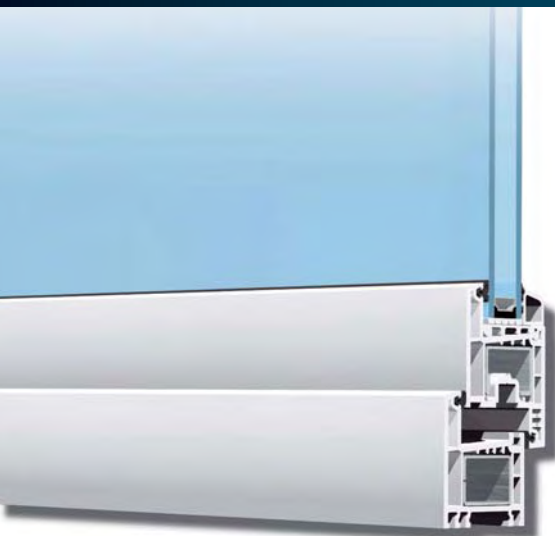

Sistema Eurodur 3S

Flexible y seguro

KÖMMERLING®
Sistemas de ventanas

Eurodur 3S, el perfil más clásico de KÖMMERLING, es la síntesis de las tecnologías y los avances técnicos realizados por la marca alemana tras años de experiencia en Europa en el campo de los perfiles para ventanas.

¿Qué hay en el interior de Eurodur 3S?

LOS JUNQUILLOS [1]

Son los perfiles necesarios para mantener los vidrios en su posición y también son un elemento importante en el aspecto interior de la ventana.

LAS HOJAS [2]

Es la parte móvil de la ventana que permite abrirla y cerrarla.

LOS REFUERZOS [3]

Son de acero galvanizado. Su función es mantener la rigidez de los perfiles, garantizar el buen funcionamiento de la ventana y soportar el peso de los vidrios.

LOS MARCOS [5]

Es la parte de la ventana que va sujeta al muro y sobre la que se sujetan y articulan las hojas.

Eurodur tiene **dos cámaras de aire más una gran cámara central** donde se aloja el refuerzo de acero. La hoja puede ser de **58 mm** (retranqueada) o de **74 mm** (enrasada). Esta profundidad de perfiles permite alojar vidrios de cualquier espesor, desde 3 hasta 47 mm (68 mm con prolongador).